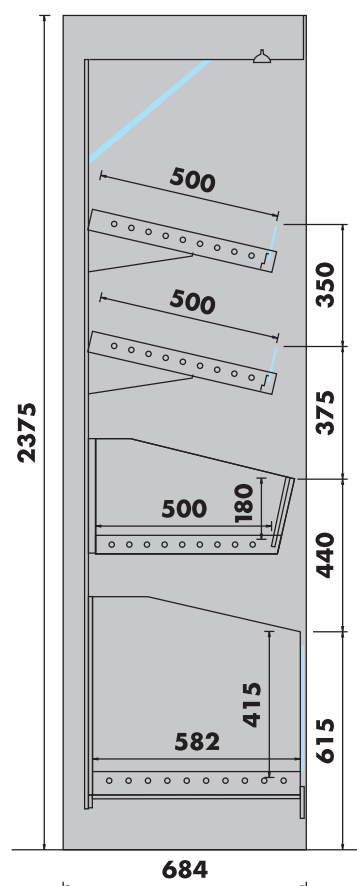

## Retrobar Modular de Pão

- Acabamentos em madeira (faia, cerejeira, wengué ou carvalho), lacado ou laminado
- Cabeçote com iluminação LED
- Canalizável
- Acessórios: tulha inferior, tulha superior, bloco de portas, prateleiras, espelho
- Dimensões: 1052x684x2375 mm (sem laterais: 1000x684x2375 mm)

## Retrobar Modular de Pan

- Acabados en madera (haya, cerezo, wengué o roble), lacado o laminado
- Cornisa con iluminación LED
- Canalizable
- Accesorios: cesta de pan inferior y superior, mueble con puertas, estantes, espejo
- Dimensiones: 1052x684x2375 mm (sin laterales: 1000x684x2375 mm)

## Modular Retro for Bakeries

- Wooden (haya, cheery tree, wengué or oak), lacquered or laminated finishing
- Canopy with LED lighting
- Multiplexable
- Accessories: lower granary, upper granary, block of doors, shelves, mirror
- Measures: 1052x684x2375 mm (without side panels: 1000x684x2375 mm)

## Arrière Bar Panetière Modulaire

- Finitions en bois (hêtre, cerisier, wengué o chêne), laqué ou laminé
- Tête avec éclairage LED
- Canalizable
- Accessoires: corbeille inférieure, corbeille supérieure, ensembles portes, étagères, miroir
- Mesures: 1052x684x2375 mm (sans joues latérales: 1000x684x2375 mm)