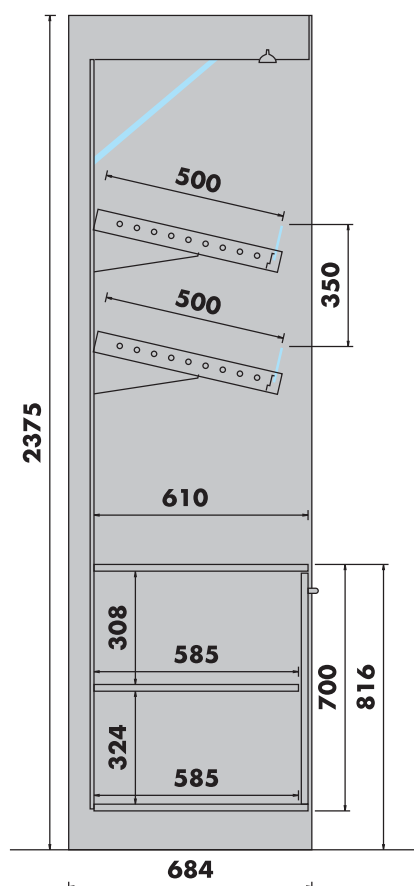

## Retrobar Modular de Pão

- Acabamentos em madeira (faia, cerejeira, wengué ou carvalho), lacado ou laminado
- Cabeçote com iluminação LED
- Canalizável
- Acessórios: tulha inferior, tulha superior, bloco de portas, prateleiras, espelho
- Dimensões: 1052x684x2375 mm (sem laterais: 1000x684x2375 mm)

## Retrobar Modular de Pan

- Acabados en madera (haya, cerezo, wengué o roble), lacado o laminado
- Cornisa con iluminación LED
- Canalizable
- Accesorios: cesta de pan inferior y superior, mueble con puertas, estantes, espejo
- Dimensiones: 1052x684x2375 mm (sin laterales: 1000x684x2375 mm)

## Modular Retro for Bakeries

- Wooden (haya, cheery tree, wengué or oak), lacquered or laminated finishing
- Canopy with LED lighting
- Multiplexable
- Accessories: lower granary, upper granary, block of doors, shelves, mirror
- Measures: 1052x684x2375 mm (without side panels: 1000x684x2375 mm)

## Arrière Bar Panetière Modulaire

- Finitions en bois (hêtre, cerisier, wengué o chêne), laqué ou laminé
- Tête avec éclairage LED
- Canalizable
- Accessoires: corbeille inférieure, corbeille supérieure, ensembles portes, étagères, miroir
- Mesures: 1052x684x2375 mm (sans joues latérales: 1000x684x2375 mm)